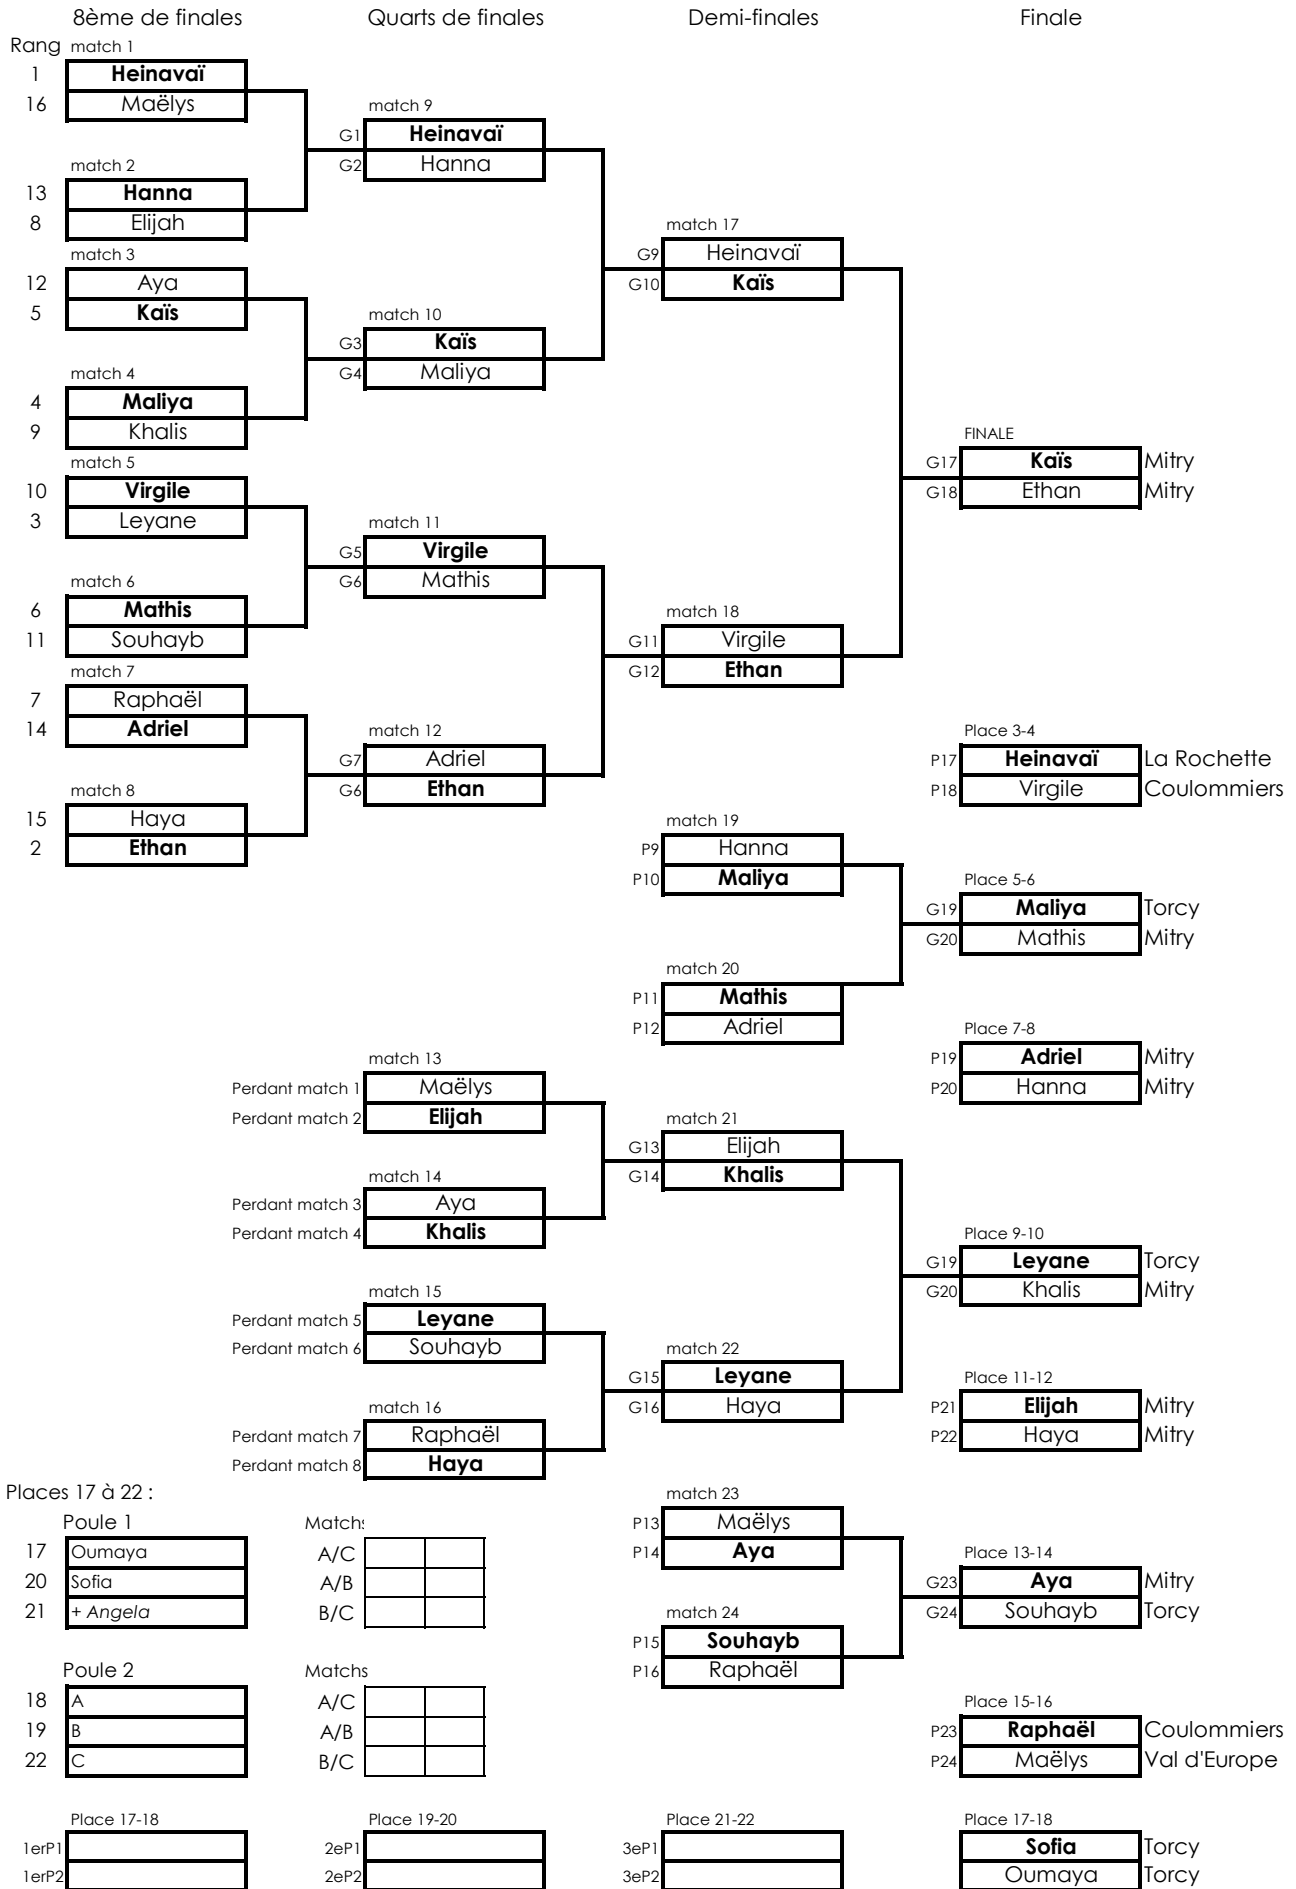

Coupe de Seine et Marne 2023

Matches en 1 set de 15pts

M9 mixte

Places 17 à 22 :

Poule 1

| | |
|----|----------|
| 17 | Oumaya |
| 20 | Sofia |
| 21 | + Angela |

Match:

| | | |
|-----|--|--|
| A/C | | |
| A/B | | |
| B/C | | |

Poule 2

| | |
|----|---|
| 18 | A |
| 19 | B |
| 22 | C |

Matches

| | | |
|-----|--|--|
| A/C | | |
| A/B | | |
| B/C | | |

Place 17-18

| | |
|-------|--|
| 1erP1 | |
| 1erP2 | |

Place 19-20

| | |
|-------|--|
| 2erP1 | |
| 2erP2 | |

Place 21-22

| | |
|-------|--|
| 3erP1 | |
| 3erP2 | |

Place 17-18

| | |
|---------------|-------|
| Sofia | Torcy |
| Oumaya | Torcy |