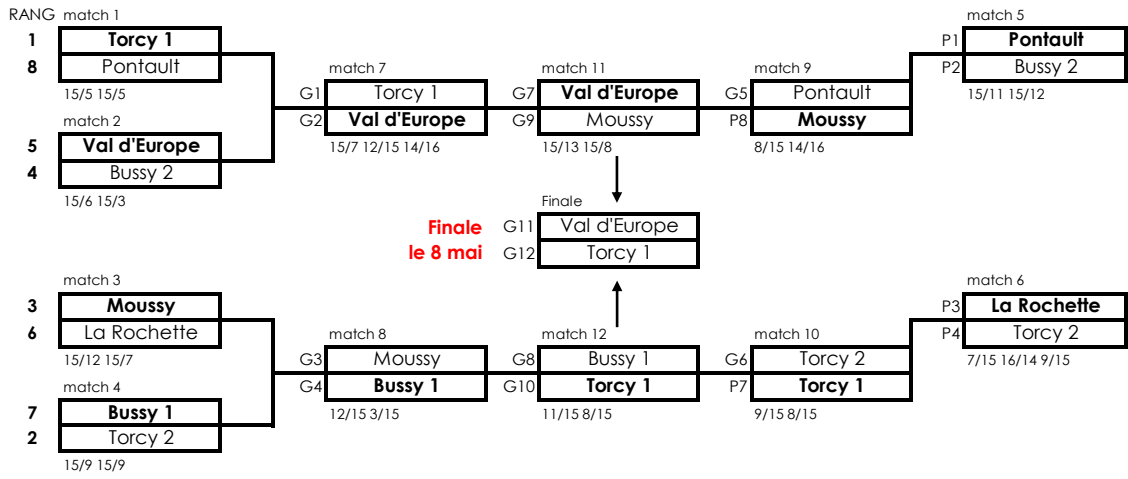

Coupe de Seine et Marne 2023

M18 féminin

2 sets de 15pts (2pts d'écart) - Tie Break de 15pts
2 têtes de série à placer au rang 1 et 2

G1 = gagnant match 1 - P1 = perdant match 1

Ordre des matchs :

L : match lancé (inscrire éventuellement le N° de terrain) T : match terminé

Tours		L	T		L	T		L	T
1	match 1			match 2			match 3		
2	match 4			match 5			match 7		
3	match 6			match 8					
4	match 9			match 10					
5	match 11			match 12					

Coupe de Seine et Marne 2023

M18 masculin

2 sets de 15pts (2pts d'écart) - Tie Break de 15pts

G1 = gagnant match 1 - P1 = perdant match 1

Ordre des matchs :

L : match lancé (inscrire éventuellement le N° de terrain) T : match terminé

Tours		L	T		L	T		L	T
1	match 1			match 2			match 3		
2	match 4			match 5			match 7		
3	match 6			match 8					
4	match 9			match 10					
5	match 11			match 12					