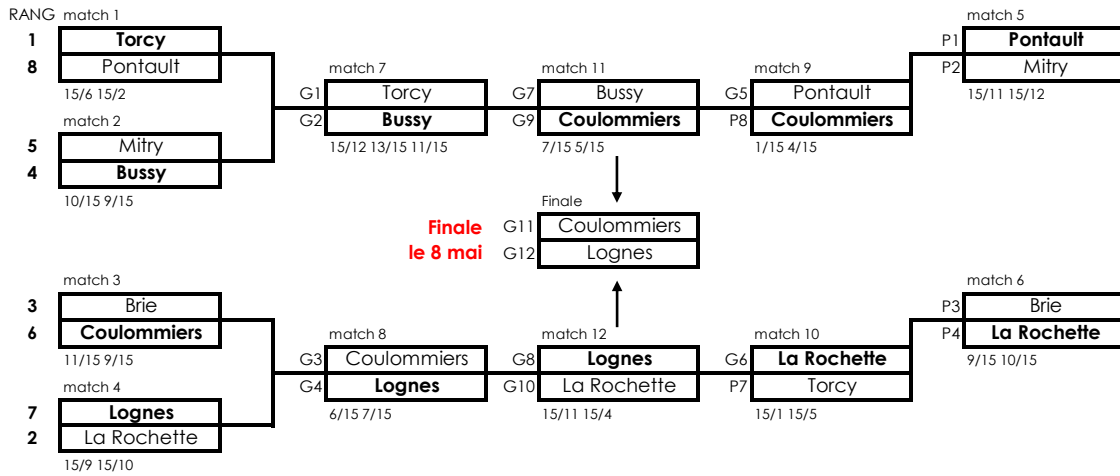

Coupe de Seine et Marne 2023

M18 féminin

2 sets de 15pts (2pts d'écart) - Tie Break de 15pts
2 têtes de série à placer au rang 1 et 2

G1 = gagnant match 1 - P1 = perdant match 1

Ordre des matchs :

L : match lancé (inscrire éventuellement le N° de terrain) T : match terminé

Tours		L	T		L	T		L	T
1	match 1			match 2			match 3		
2	match 4			match 5			match 7		
3	match 6			match 8					
4	match 9			match 10					
5	match 11			match 12					

Coupe de Seine et Marne 2023

M18 masculin

2 sets de 15pts (2pts d'écart) - Tie Break de 15pts

G1 = gagnant match 1 - P1 = perdant match 1

Ordre des matchs :

L : match lancé (inscrire éventuellement le N° de terrain) T : match terminé

Tours		L	T		L	T		L	T
1	match 1			match 2			match 3		
2	match 4			match 5			match 7		
3	match 6			match 8					
4	match 9			match 10					
5	match 11			match 12					