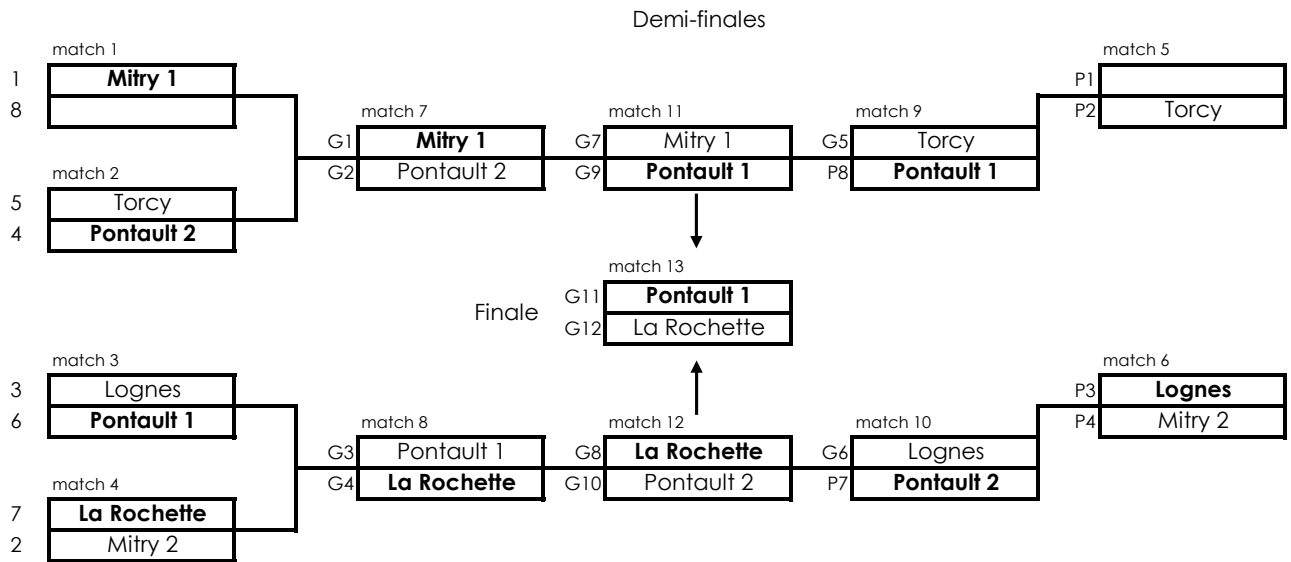

Coupe de Seine et Marne 2023

M13 féminin

1 set de 25pts (2 sets gagnants de 15pts à partir des demi-finales)

M13 masculin/mixte